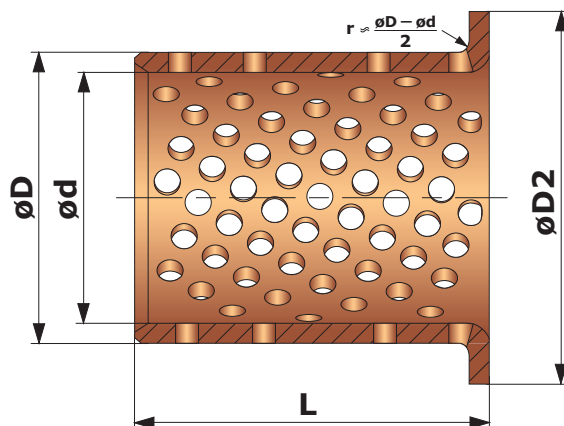

Mittataulukko WF-WB802

Art.nr	Nimitys			d	D	D2	L		
224010	20/	23/	30x	16	WF-WB802	20	23	30	16
224015	20/	23/	30x	20	WF-WB802	20	23	30	20
224018	25/	28/	35x	12.5	WF-WB802	25	28	35	12,5
224020	25/	28/	35x	16	WF-WB802	25	28	35	16
224025	25/	28/	35x	25	WF-WB802	25	28	35	25
224030	30/	34/	45x	20	WF-WB802	30	34	45	20
224035	30/	34/	45x	30	WF-WB802	30	34	45	30
224040	35/	39/	50x	20	WF-WB802	35	39	50	20
224045	35/	39/	50x	35	WF-WB802	35	39	50	35
224050	40/	44/	55x	25	WF-WB802	40	44	55	25
224055	40/	44/	55x	40	WF-WB802	40	44	55	40
224065	45/	50/	60x	30	WF-WB802	45	50	60	30
224067	45/	50/	60x	40	WF-WB802	45	50	60	40
224070	45/	50/	60x	45	WF-WB802	45	50	60	45
224075	50/	55/	65x	30	WF-WB802	50	55	65	30
224080	50/	55/	65x	50	WF-WB802	50	55	65	50
224081	55/	60/	70x	30	WF-WB802	55	60	70	30
224082	55/	60/	70x	50	WF-WB802	55	60	70	50
224083	60/	65/	75x	25	WF-WB802	60	65	75	25
224085	60/	65/	75x	35	WF-WB802	60	65	75	35
224090	60/	65/	75x	50	WF-WB802	60	65	75	50
224095	60/	65/	75x	60	WF-WB802	60	65	75	60
224097	65/	70/	80x	40	WF-WB802	65	70	80	40
2240971	65/	70/	85x	40	WF-WB802	65	70	85	40
224098	65/	70/	80x	60	WF-WB802	65	70	80	60
224100	70/	75/	85x	35	WF-WB802	70	75	85	35
224105	70/	75/	85x	70	WF-WB802	70	75	85	70
224107	75/	80/	90x	40	WF-WB802	75	80	90	40
224108	75/	80/	90x	70	WF-WB802	75	80	90	70
224110	80/	85/	95x	40	WF-WB802	80	85	95	40
224115	80/	85/	95x	80	WF-WB802	80	85	95	80
224120	90/	95/	110x	50	WF-WB802	90	95	110	50
224125	90/	95/	110x	90	WF-WB802	90	95	110	90
224135	100/	105/	120x	50	WF-WB802	100	105	120	50
224140	100/	105/	120x	90	WF-WB802	100	105	120	90
224150	110/	115/	130x	50	WF-WB802	110	115	130	50
224155	110/	115/	130x	90	WF-WB802	110	115	130	90
224160	120/	125/	145x	50	WF-WB802	120	125	145	50
224165	120/	125/	145x	90	WF-WB802	120	125	145	90
224170	130/	135/	155x	60	WF-WB802	130	135	155	60
224175	130/	135/	155x	90	WF-WB802	130	135	155	90
224180	140/	145/	165x	60	WF-WB802	140	145	165	60
224185	140/	145/	165x	90	WF-WB802	140	145	165	90
224190	150/	155/	180x	60	WF-WB802	150	155	180	60
224195	150/	155/	180x	90	WF-WB802	150	155	180	90
224200	160/	165/	190x	60	WF-WB802	160	165	190	60
224205	160/	165/	190x	90	WF-WB802	160	165	190	90
224210	170/	175/	200x	60	WF-WB802	170	175	200	60
224215	170/	175/	200x	90	WF-WB802	170	175	200	90
224220	180/	185/	215x	60	WF-WB802	180	185	215	60
224225	180/	185/	215x	90	WF-WB802	180	185	215	90
224240	190/	195/	225x	60	WF-WB802	190	195	225	60
224245	190/	195/	225x	90	WF-WB802	190	195	225	90
224255	200/	205/	235x	60	WF-WB802	200	205	235	60
224260	200/	205/	235x	90	WF-WB802	200	205	235	90
224277	220/	225/	245x	90	WF-WB802	220	225	245	90
224281	235/	235/	265x	90	WF-WB802	235	235	265	90

Muita mittoja ja muotoiluja voidaan toimittaa tilauksesta.
Kaikki mitat mm.